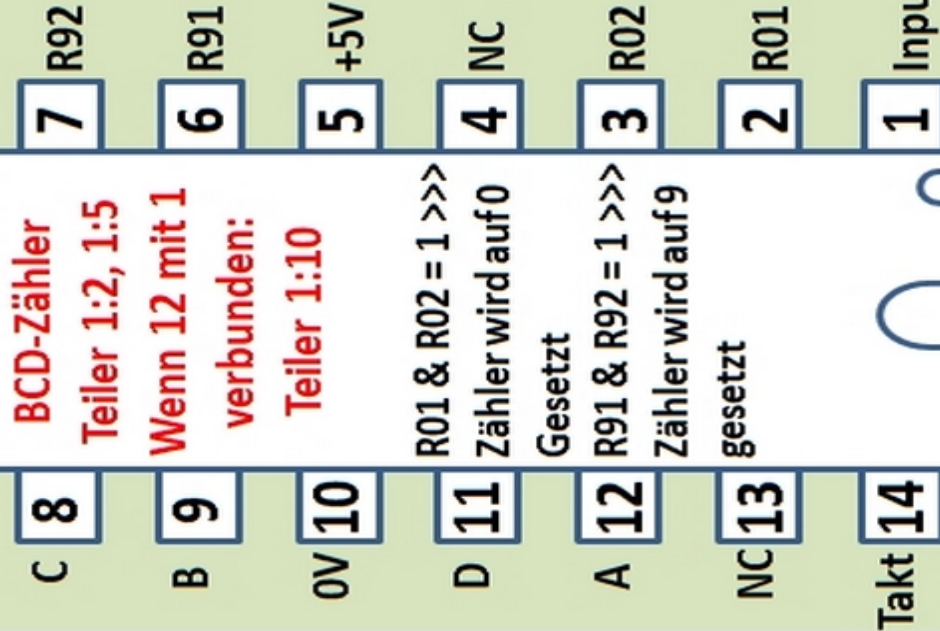

Anschlußbilder Zähler 7490, Decoder 7447, 7-Segment-Display m. gemeinsam. Anode

Alle Bilder in Draufsicht

7490

7447